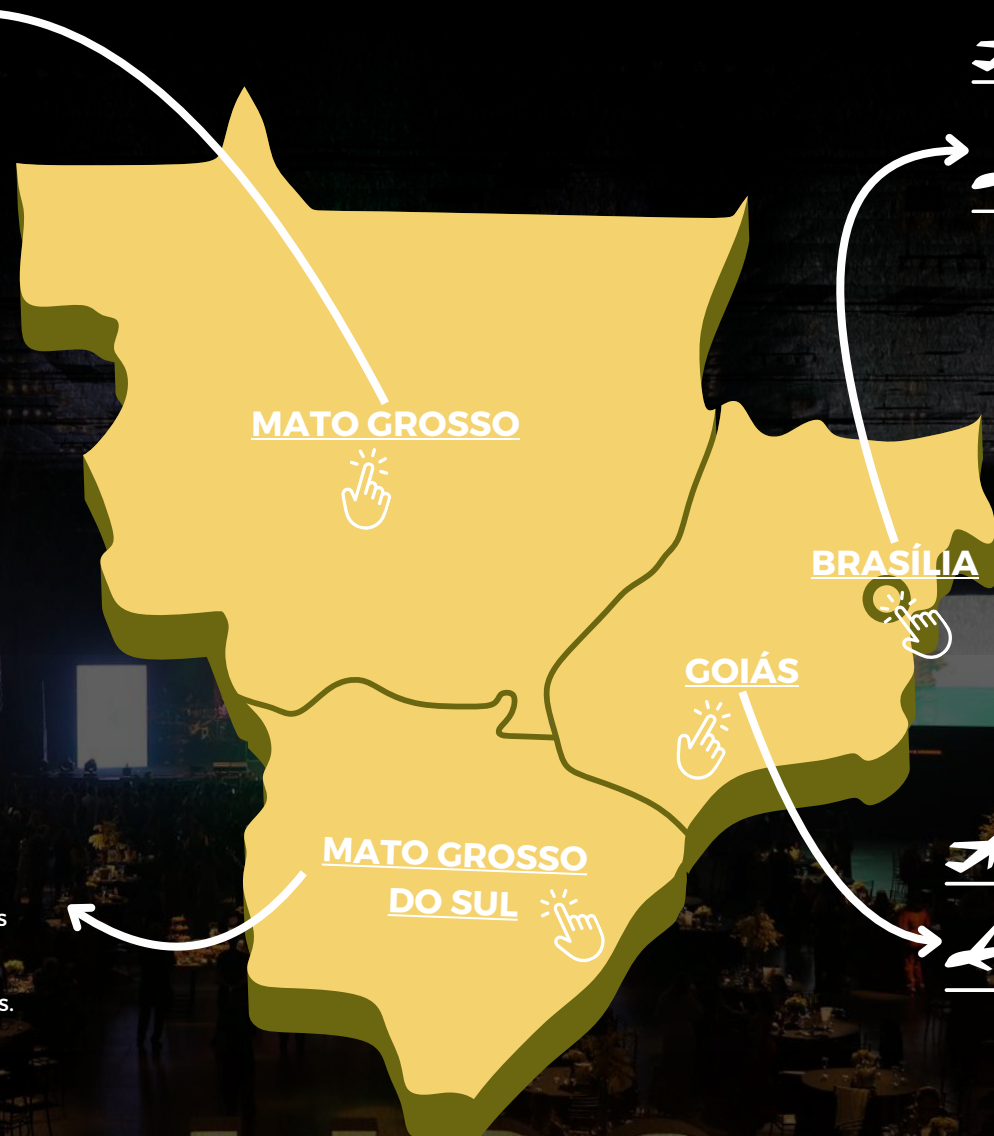

WWW.GOLPSPMUCONGRESS.COM

Informações referente a voos cotados do dia 26 ao dia 30/10/2025

Aeroporto de Congonhas é o mais próximo ao evento. Outras opções próximas: Aeroporto de Guarulhos ou Campinas.

REGIÃO CENTRO-OESTE

Tempo médio de voo: Aprox. 2 horas.

- Aeroporto Inter. de Brasília - Presidente Juscelino Kubitschek (BSB)

- Aeroporto de São Paulo / Congonhas - Deputado Freitas Nobre (CGH)

Tempo médio de voo: Aprox. 2 horas.

MATO GROSSO

BRASÍLIA

GOIÁS

MATO GROSSO DO SUL

- Aeroporto Inter. de Campo Grande (CGR)

- Aeroporto de São Paulo / Congonhas - Deputado Freitas Nobre (CGH)

Tempo médio de voo: Aprox. 2 horas.

- Aeroporto Santa Genoveva (GYN) - Goiânia

- Aeroporto de São Paulo / Congonhas - Deputado Freitas Nobre (CGH)

Tempo médio de voo: Aprox. 2 horas.

GO! LIPS PMU

WWW.GOLPSPMUCONGRESS.COM

Informações referente a voos cotados do dia 26 ao dia 30/10/2025