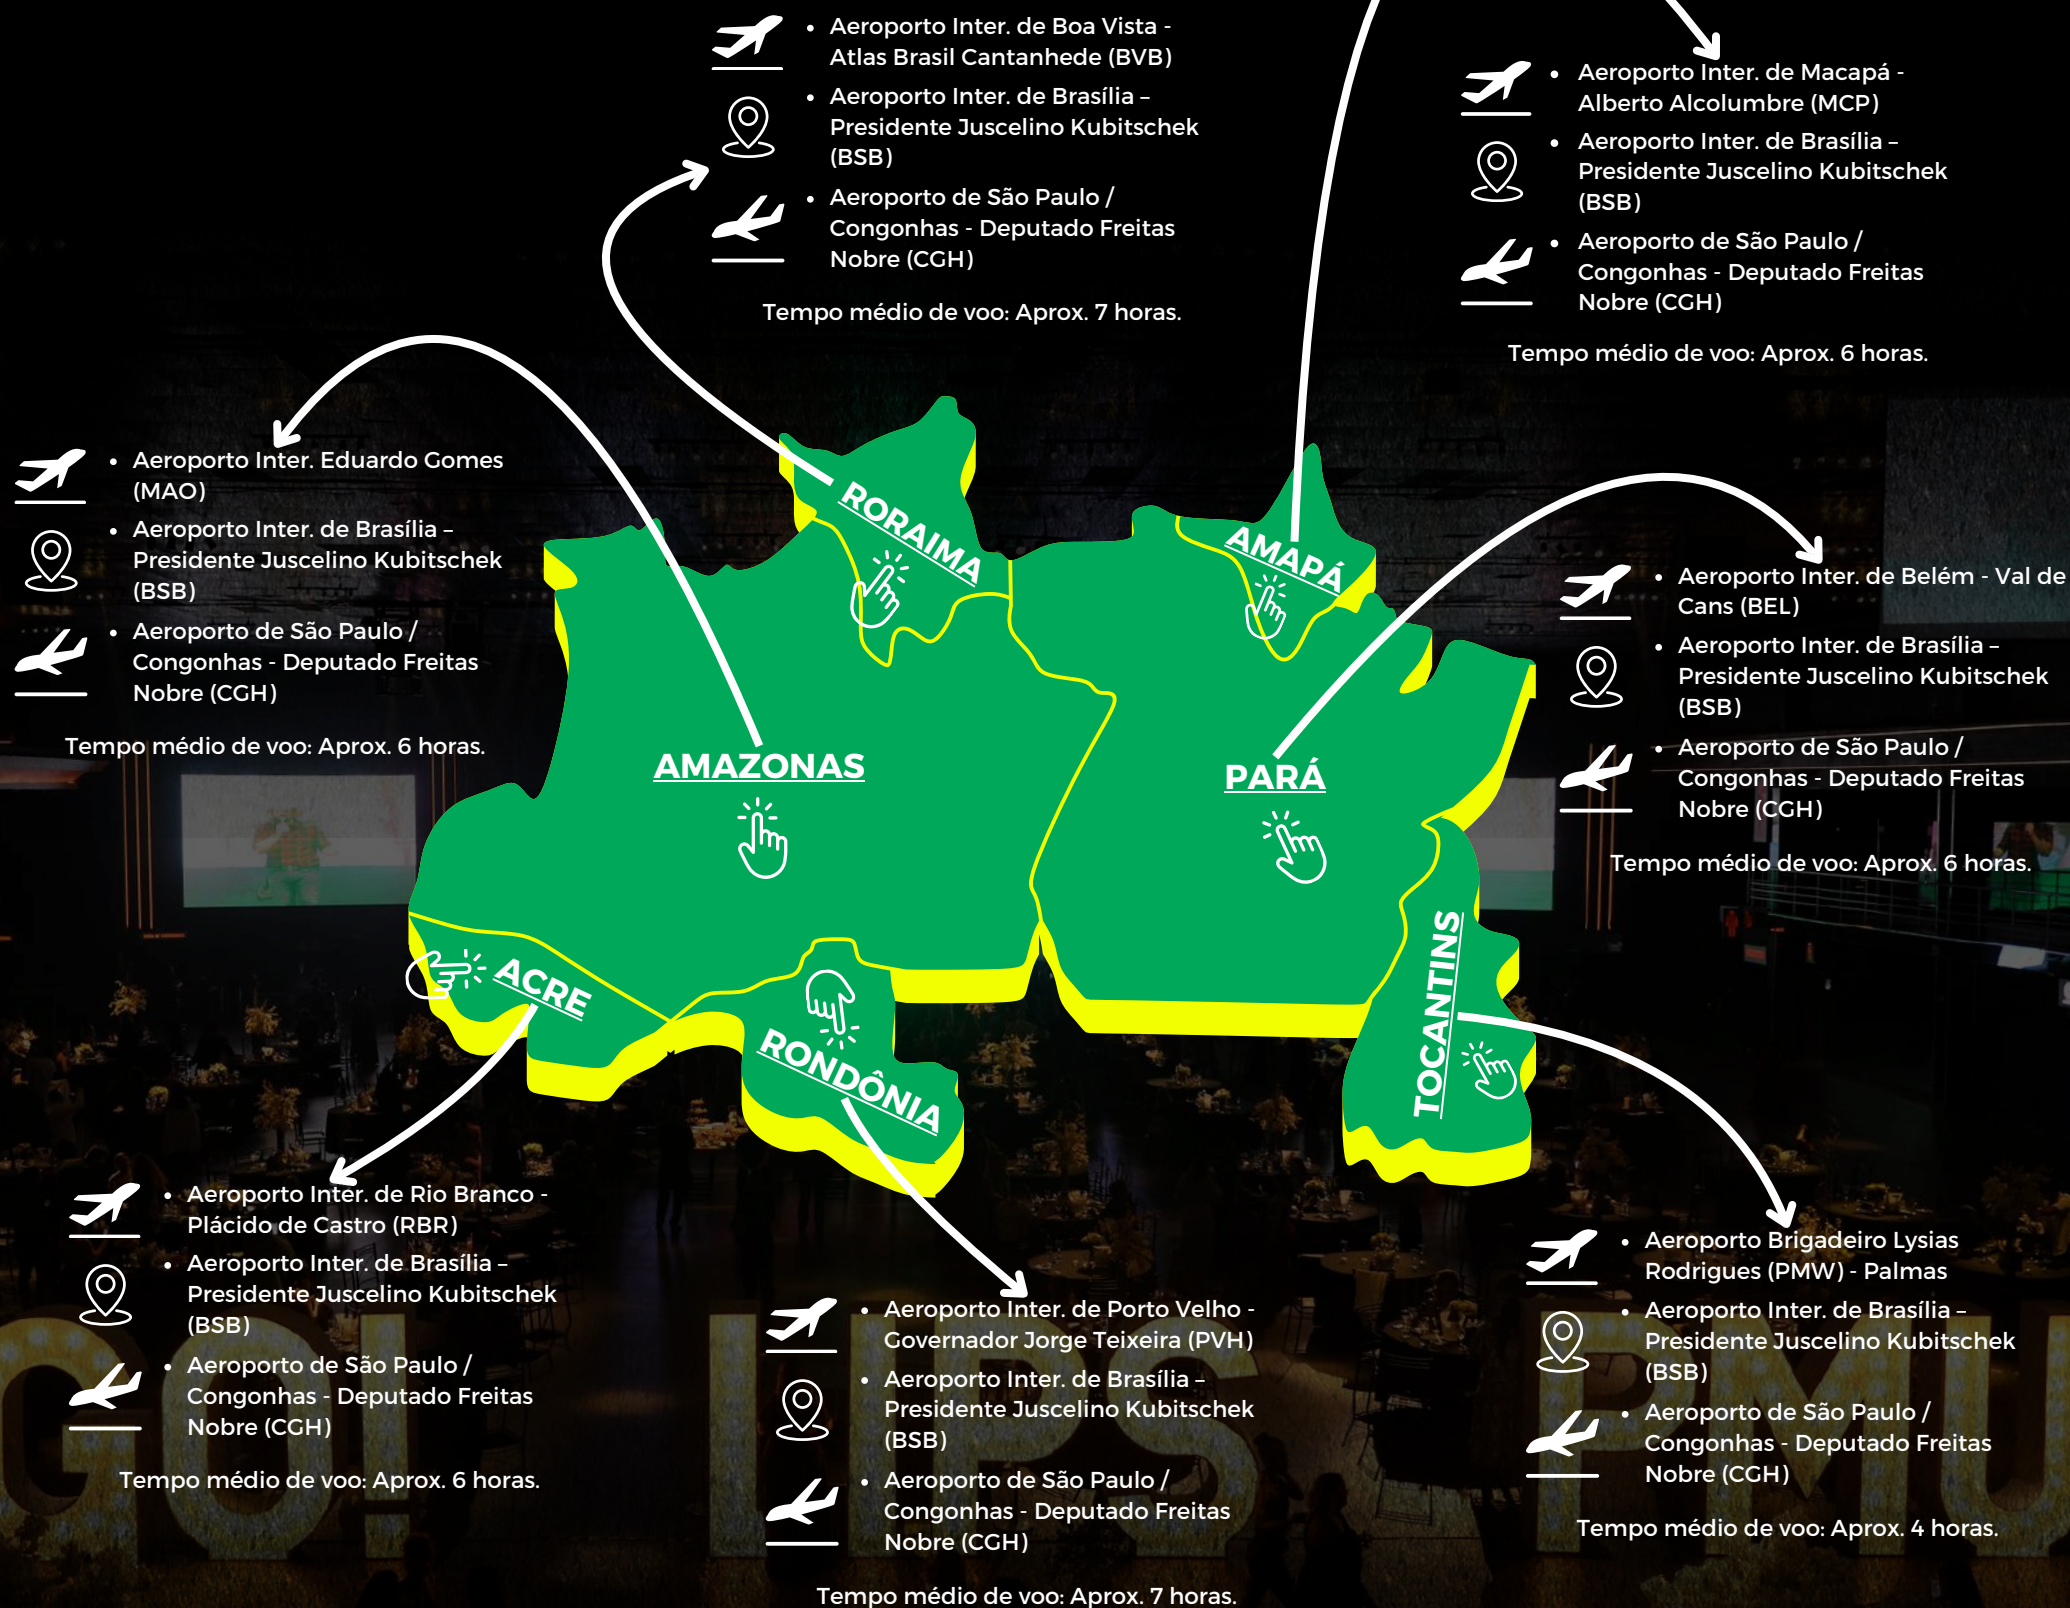

27, 28 E 29 • OUTUBRO|2025 • SÃO PAULO/SP

REGIÃO NORTE

GO! LIPS PMU
CONGRESS
Um curso no palco

Congresso de
Micropigmentação

CLIQUE NO NOME DO SEU ESTADO E CONFIRA OS VALORES DAS PASSAGENS

WWW.GOLPSPMUCONGRESS.COM

Informações referente a voos cotados do dia 26 ao dia 30/10/2025

Aeroporto de Congonhas é o mais próximo ao evento. Outras opções próximas: Aeroporto de Guarulhos ou Campinas.

REGIÃO NORDESTE

GO! LIPS PMU
CONGRESS
Um curso no palco

• Aeroporto Inter. de Brasília - Presidente Juscelino Kubitschek (BSB)

• Aeroporto de São Paulo / Congonhas - Deputado Freitas Nobre (CGH)

Tempo médio de voo: Aprox. 6 horas.

• Aeroporto Inter. do Recife - Guararapes-Gilberto Freyre (REC)

Aeroporto de Congonhas é o mais próximo ao evento. Outras opções próximas: Aeroporto de Guarulhos ou Campinas.

REGIÃO SUDESTE

GO! LIPS PMU
CONGRESS
Um curso no palco

Congresso de
Micropigmentação

CLIQUE NO NOME DO SEU ESTADO E CONFIRA OS VALORES DAS PASSAGENS